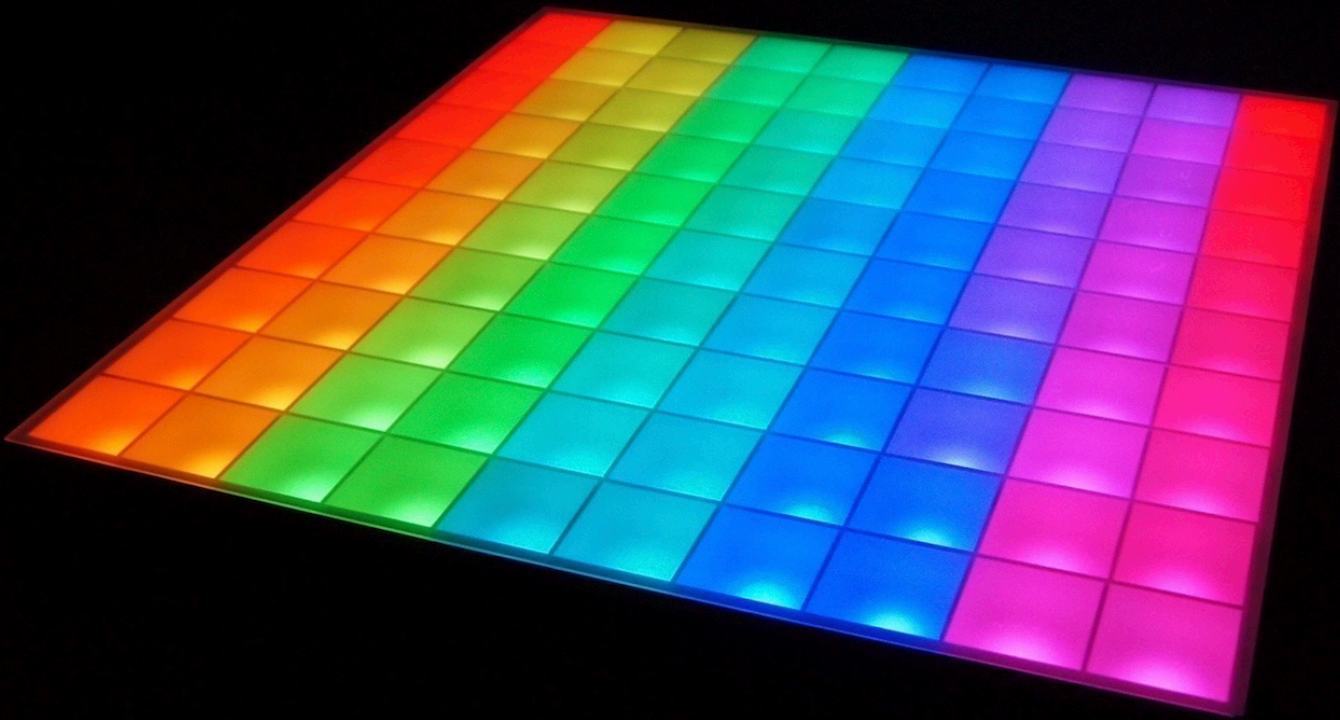

All at one glance...

The LED-Table

The LED-Table

Partlist:

Nr.:	Wo bestellt/gekauft:	Artikel / Artikelnummer:	Kosten:	Projekt:
1	Reichelt	IR-LED schwarz 40° 5mm; 50pol. Stiftleiste, gewinkelt, RM 2,54; Lochrasterplatine, Hartpapier, 50x100mm; Kupferlitze isoliert, 10M, 1x0,14mm, schwarz; blau; rot; weiß; orange; braun; grau; gelb; grün	18,11 €	1-4 Pixel Test/Demo
2	Sparkfun	SparkFun RGB LED Breakout - WS2812	18,20 €	1-4 Pixel Test/Demo
3	RS	Sharp IS471F IR-Empfänger, 950Nm	28,92 €	1-4 Pixel Test/Demo
4	Conrad	100x 270Ohm Widerstand; 5x 0,33 mf Kondensatoren	4,39 €	1-4 Pixel Test/Demo
5	Conrad	100x 4700hm Widerstand	2,19 €	1-4 Pixel Test/Demo
6	Macetech	2 x Centipede Shield (MTCEN001)	56,99 €	100 Pixel Tisch
7	Nordic Panel GmbH	Plexiglas® GS satiniert klar 3mm; Acrylglas GS Satiniert farblos 3mm	19,56 €	1-4 Pixel Test/Demo
8	Conrad	3x IR Led: Bestell-Nr.: 156407; 181694; 154447	0,86 €	1-4 Pixel Test/Demo
9	Conrad	4x IR Led: Bestell-Nr.: 154380; 154447; 171140; 181712; 3x Potentiometer: Bestell-Nr.: 431214; 431338; 431982; 1x Schrumpfschlauch: Bestell-Nr.: 546006	7,22 €	1-4 Pixel Test/Demo
10	Nordic Panel GmbH	Acrylglas GS Satiniert weiß 3mm	13,26 €	1-4 Pixel Test/Demo
11	Conrad	3x Potentiometer: 431338; Stiftleiste einreihig 36 polig vergoldet; Buchsenleiste einreihig 36 polig	5,96 €	1-4 Pixel Test/Demo
12	Kustermann	Dupli-Color Kunstharz Lackspray signalweiß 400ml; wolcraft Federzwinge micro-fix Set; Stanley Stahlmasstab rostfrei 300x13mm	20,87 €	1-4 Pixel Test/Demo
13	Conrad	8x Pfoftenverbinder RM 2,54 Rastermaß, 2x10 Pole	4,28 €	100 Pixel Tisch
14	Conrad	110x MKS-Folienkondensator radial bedrahtet 0,33 mikrofarad 63V/DC 10% 7,5mm	22,25 €	100 Pixel Tisch
15	RS	110x Sharp IS471FIR-Empfänger 950Nm	363,90 €	100 Pixel Tisch
16	Reichelt	15x 50pol. Stiftleiste, gewinkelt, RM 2,54; 21x Präz.-Buchsenleisten 2,54 mm, 1X36, gerade; 4x Buchsenleisten 2,54 mm, 1X06, gerade; 4x Buchsenleisten 2,54 mm, 1X08, gerade; 6x Lochrasterplatine, Hartpapier, 500x100mm; Streifenrasterplatine, Hartpapier, 100x100mm; Flachbandkabel AWG28, 20-pol., grau, 10m-Ring	106,16 €	100 Pixel Tisch
17	Antratek	19x WS2812 RGB Breakout	55,58 €	100 Pixel Tisch
18	Antratek	80x WS2812 RGB Breakout	177,75 €	100 Pixel Tisch
19	EXP Tech	11x WS2812 RGB Breakout	35,95 €	100 Pixel Tisch
20	Conrad	4x Platinen Abstandsbolzen 10/3 SW 5,5; Acrylglas grün; 100x Sechskant Mutter verzinkt M3; 100x Federringe M3	6,23 €	1-4 Pixel Test/Demo + 100 Pixel Tisch
21	Conrad	2x Pfoftenverbinder RM 2,54 Rastermaß, 2x10 Pole; 13x Stiftleiste RM 2,54, gerade Pole: 1 x 50	15,77 €	100 Pixel Tisch
22	Conrad	2x Zylinderschraube M3 10 mm 50 Stk.; 100x Sechskant Mutter verzinkt M3; 100x Federringe M3	8,26 €	100 Pixel Tisch
23	Conrad	105x Platinen Abstandbolzen 10/3 SW 5,5	26,25 €	100 Pixel Tisch
24	Conrad	2x IR Led: Bestell-Nr.: 184315; 181713	0,71 €	1-4 Pixel Test/Demo
25	Reichelt	110x IR-LED schwarz 40° 5mm; 110x Präzisions-Widerstand, 0,6W, 0,1%, 620 Ohm; 110x Präzisions-Widerstand, 0,6W, 0,1%, 270 Ohm; 50pol. Stiftleiste, gewinkelt, RM 2,54; 3x 20pol. Buchsenleiste, gewinkelt, RM 2,54	95,19 €	100 Pixel Tisch
26	Conrad	3er Sat Isolierband schwarz 15mm x 10m; 2x Hartpapierplatine 11 Streifen-Kontakte 90 x 50 x 1,6mm; 100er Packung Kabelbinder 100 x 2,5; 2x Lüsterklemme 12pol. Weiss; Plastik 70 400ml	25,43 €	100 Pixel Tisch
27	Galeria Kaufhof	AVERY Zwrcrkform Universal-Etiketten 10 Blätter a 24 Etiketten 70 x 36 mm	7,29 €	100 Pixel Tisch
28	Reichelt	110x Präzisions-Widerstand, 0,6W, 0,1%, 620 Ohm	22,10 €	100 Pixel Tisch
29	Reichelt	20pol. Buchsenleiste, gewinkelt, RM 2,54	0,94 €	100 Pixel Tisch
30	Hagebaumarkt	Leimholz Akazie Tischlerplatte; Multiplexplatte Birkenperrholz (9 mm) 74,4 cm x 74,4 cm; Sperrholplatte Pappel (4 mm) 75,4 cm x 75,4 cm; 22 x Sperrholplatte Pappel (4 mm) 74,4 cm x 7 cm	56,35 €	100 Pixel Tisch
31	Conrad	STANNOL Lötdraht 1,00 mm 100 g 2,0 %; TOOLCRAFT Lötzinnaeroller; Löt-Ersatzschwamm für WHS 40 u. Type 003B	22,59 €	100 Pixel Tisch
32	Reichelt	FELDER LÖTZINN CSA1,0, Lötzinn "Clear", 1,00 mm, 250 g, 3,5 %; Kupferlitze isoliert, 10M, 1x0,14mm, 2 x schwarz; 3 x blau; 2 x rot; 2 x grün; UT 61D UNI-T TRMS Digitalmultimeter 6000 Counts, USB; PEAKTECH 7005 2 x 4 mm Sicherheitsverbindungsleitungen (rot/schwarz); PEAKTECH 7010 2 x 4 mm Abgreifklemme (rot/schwarz) 5 A	104,96 €	100 Pixel Tisch
33	Conrad	3x Pfoftenverbinder RM 2,54 Rastermaß, 2x10 Pole; 5x Pfoftenverbinder RM 2,54 Rastermaß, 2x7 Pole	4,38 €	1-4 Pixel Test/Demo
34	Conrad	Stiftleiste 1 x 36 pol. RM 2,54	0,43 €	1-4 Pixel Test/Demo
35	Conrad	110x Pfoftenverbinder RM 2,54 Rastermaß, 2x7 Pole	51,05 €	100 Pixel Tisch
36	Conrad	2 x Schrumpfschlauch dünn 1,5/0,5-BK und 3/1-BK	6,98 €	100 Pixel Tisch
37	Hagebaumarkt	24 x Sperrholplatte Pappel (4 mm) 74,4 cm x 7 cm	15,61 €	100 Pixel Tisch
38	Kustermann	1x Holz Schnell Schleif Grundierung; 1x Holz Siegel Seidenmatt	24,70 €	1-4 Pixel Test/Demo
39	Conrad	1x Stiftleiste 36pol. Gewinkelt vergold.; 1x Geflechschlauch Polyester 2 - 6 mm 2M; 1x Geflechschlauch Polyester 3 - 9 mm 1M; Kaltgerätestecker-Buchse mit Schalter; 1x 50 Stk. Klebesockel; 1x Kupferlitze blau 0,14 qmm 25M	21,50 €	100 Pixel Tisch
40	Nordic Panel GmbH	Acrylglas GS weiß 3mm 20 cm x 20 cm	13,13 €	1-4 Pixel Test/Demo
41	Reichelt	10x Lüsterklemme, steckbar, 12-teilig, 2,5mm²; 2x Lüfter 60x60x15mm / 12V / 0,052A; 2x Schutzgitter für Lüfter 60x60mm; 2x Lüfter, 12V DC, 60x60x10mm, U/Min:3500; 2x Lüftergitter mit Aluminiumfilter 40 x 40 mm	40,65 €	100 Pixel Tisch
42	Conrad	Feinsicherung 5 x 20 mm 10,0 A 250 V Flink (10Stk.)	1,69 €	100 Pixel Tisch
43	Conrad	AC/DC-Netzteilbaustein, geschlossen Mean Well RD-125A 131 W	0,00 €	100 Pixel Tisch
44	Kustermann	Kugelschlingen 110 mm; 30 Stk. Spanplattenschrauben	7,95 €	100 Pixel Tisch
45	Conrad	1x Kupferlitze blau 0,14 qmm 25M; 3er Sat Isolierband schwarz 15mm x 10m; 2 x Schrumpfschlauch dünn 1,5/0,5-BK	14,36 €	100 Pixel Tisch
46	Kustermann	2x Blechschrauben Zylo	4,20 €	100 Pixel Tisch
47	Conrad	2 M Flachbandleitung 20 X AWG28	2,78 €	100 Pixel Tisch
48	Conrad	AC/DC-Netzteilbaustein, geschlossen Mean Well RD-125A 131 W	0,00 €	100 Pixel Tisch
49	Conrad	1x Kupferlitze blau 0,14 qmm 100M; 1x Zylinderschraube M3 10 mm 50 Stk.	15,98 €	100 Pixel Tisch
50	Conrad	1x 50 Stk. Klebesockel; 1 x Schrumpfschlauch dünn 1,5/0,5-BK	13,97 €	100 Pixel Tisch
51	Conrad	M-Gehäuse 55 x 28 x 51; Kabelbinder 100 x 2,5 mm 100 Stk.	4,28 €	100 Pixel Tisch
52	Conrad	M-Gehäuse 55 x 36 x 30; Federringe M3 100 Stk.	3,48 €	100 Pixel Tisch
53	Nordic Panel GmbH	Acrylglas GS weiß 3mm 75,5 cm x 75,5 cm	46,60 €	100 Pixel Tisch
54	Conrad	USB-Stecker superflach	0,85 €	100 Pixel Tisch
55	Conrad	Raspberry Pi 2 Model B 1GB RAM; Transcend Microsdhc Karte 16GB CL10 UHS; Kühlkörperset für Raspberry Pi; Edimax WLAN-Stick Raspberry Pi; 4x Wippschalter bedruckt 30 x22; Wippschalter schwarz 2 pol. 0/1; 2x Drucktaster SED4GL-2	85,39 €	100 Pixel Tisch
56	Conrad	USB-Einbaubuchse Buchse Typ B 3.0 auf Buchse Typ A 3.0	0,00 €	100 Pixel Tisch
57	Bürklin	Schaltnetzteil Traco 5VDC/12VDC-8A/4A 60W; Lüftergitter 60 x 60 mm metall	87,18 €	100 Pixel Tisch
58	Conrad	USB-Einbaubuchse Buchse Typ B 2.0 auf Buchse Typ A 2.0	16,99 €	100 Pixel Tisch
59	Kustermann	Holzbohrer 12 mm	4,40 €	100 Pixel Tisch
			1.843,00 €	